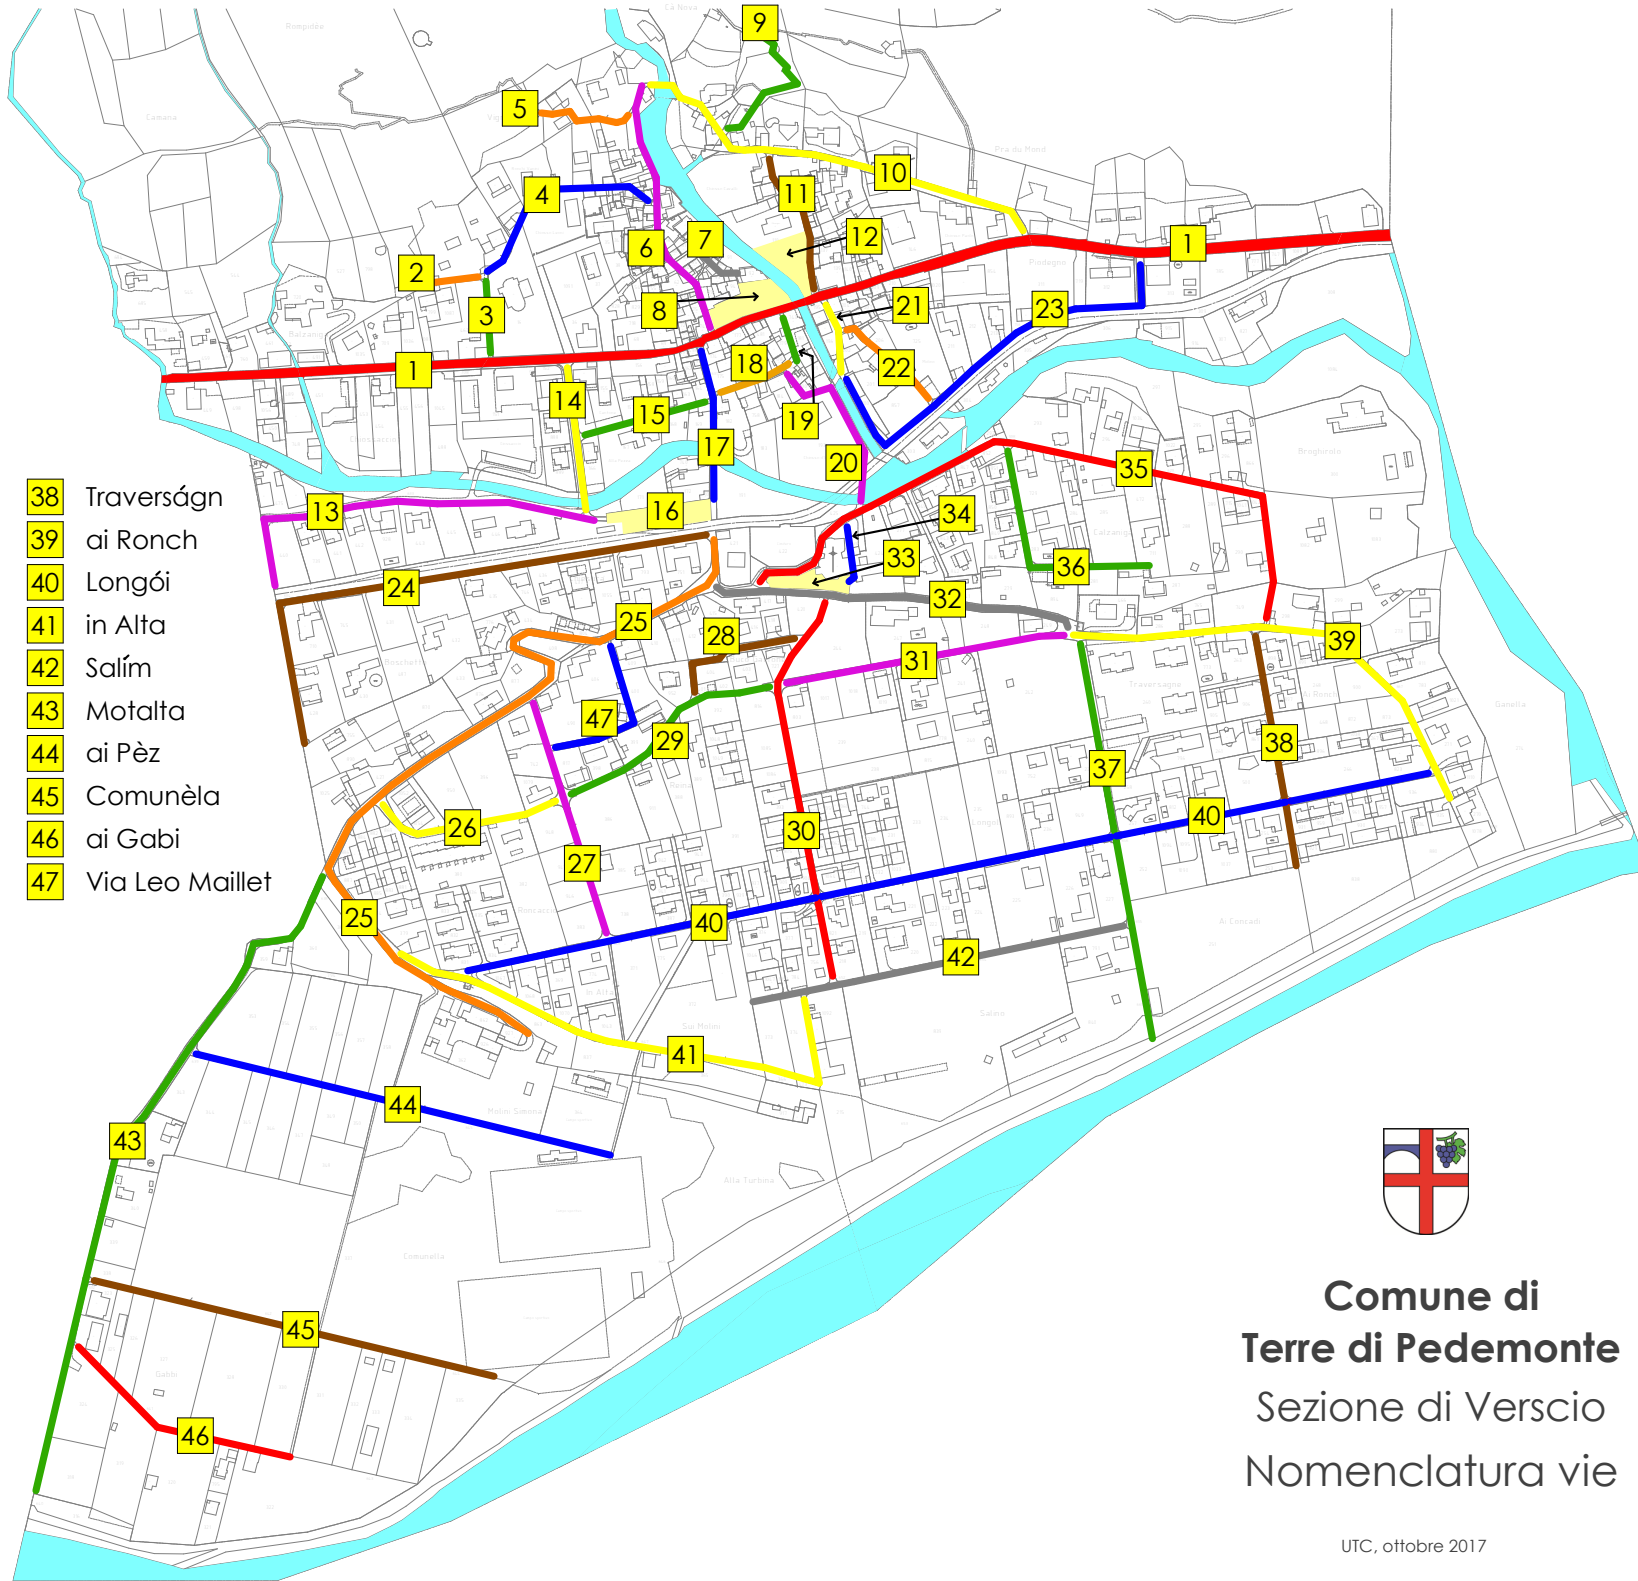

- 1 Stradón
- 2 Rompidèe
- 3 Caraa di Palm
- 4 Caraa du Vanìgn
- 5 ala Vignèta
- 6 Caraa di Leói
- 7 al Terc
- 8 Piazza Clown Dimitri
- 9 Madòna di Scalá
- 10 Pre du Mont
- 11 Caraa di Cavèll
- 12 Piazza Cesare Mazza
- 13 Bosc'ètt
- 14 Ciossasc
- 15 al Prestign
- 16 Piazza Stazzion
- 17 Caraa du Pròu
- 18 Caraa du Teatro Dimitri
- 19 Caraa di Piscenti
- 20 Caraa di Tomès
- 21 Caraa di Franci
- 22 Caraa Midign
- 23 Caraa du Luu
- 24 Cesura
- 25 al Mulìgn
- 26 Roncásc
- 27 ai Schell
- 28 Béc du Gatón
- 29 Rèina
- 30 Carèsg
- 31 ai Chett
- 32 sot Gesa
- 33 Sagròo Don G. A. Leoni
- 34 Strècia Don A. Robertini
- 35 Barg'aree
- 36 Calzania
- 37 sòt i Campàgn

- 38 Traverságn
- 39 ai Ronch
- 40 Longói
- 41 in Alta
- 42 Salím
- 43 Motalta
- 44 ai Pèz
- 45 Comunèla
- 46 ai Gabi
- 47 Via Leo Maillet

Comune di
Terre di Pedemonte
 Sezione di Verscio
 Nomenclatura vie