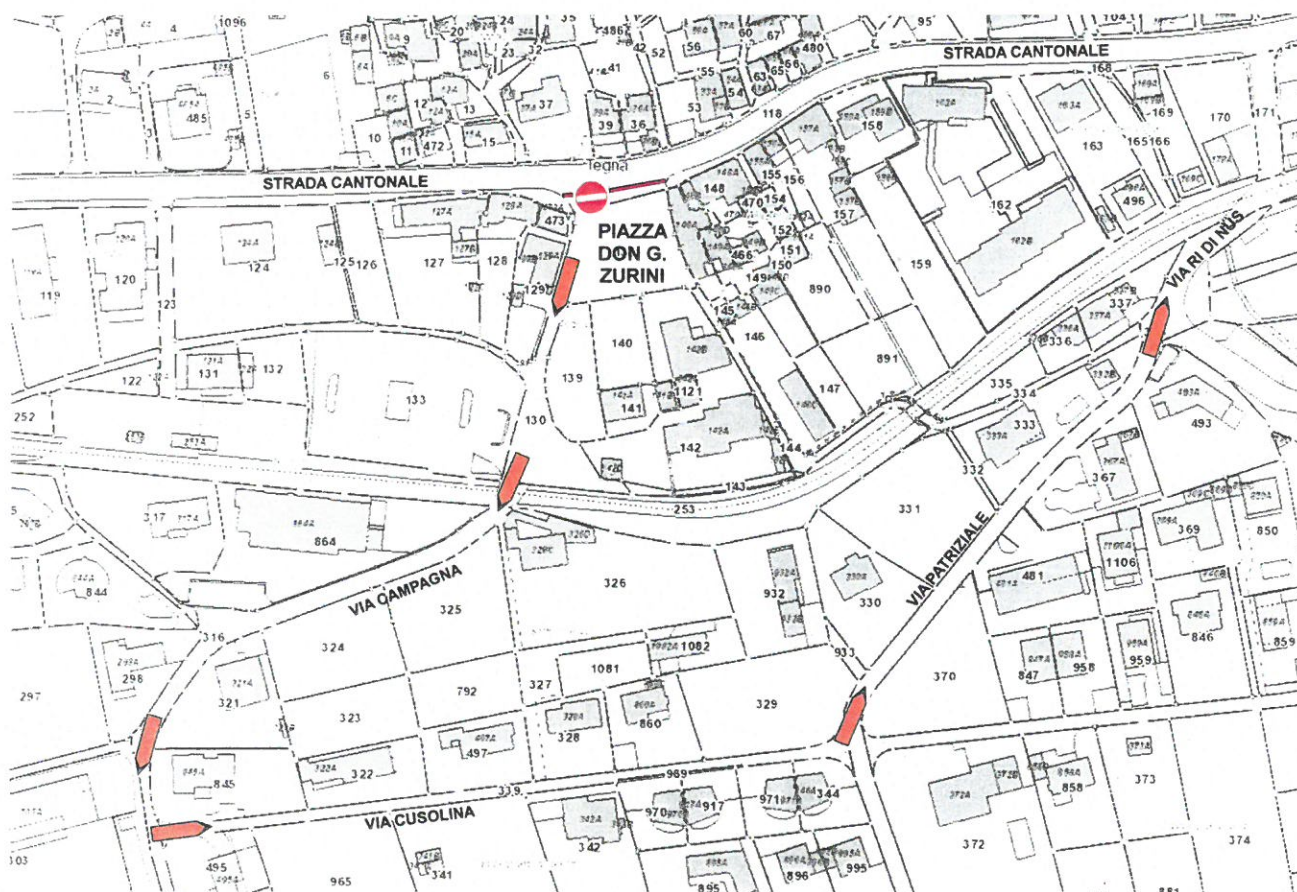

A seguito dei lavori di canalizzazione e acqua potabile sulla strada cantonale, non sarà più possibile uscire da Via Campagna e da Piazza Don G. Zurini sulla Via Cantonale.

Il traffico in uscita è deviato su Via Cusolina, Via Patriziale e Via Ri di Nüs.

**La deviazione sarà in vigore  
per almeno 3 settimane,  
a partire da lunedì 2 luglio ad  
almeno venerdì 20 luglio 2018.**

La data di riapertura dipenderà dall'andamento dei lavori e da ev. intemperie.