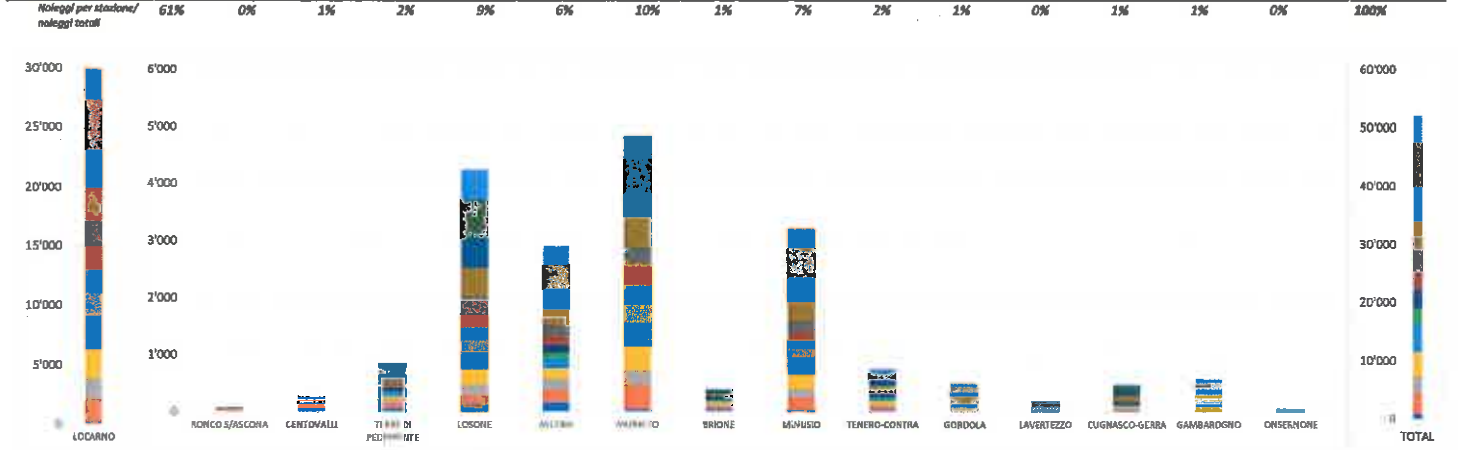

LOCARNO	RONCO S/ASCONA	CENTOVALLI	TERRE DI PEDEMONTE	LOSONE	ASCONA	MURALTO	BRIONE	MINUSIO	TENERO-CONTRA	GORDOLA	LAVERTEZZO	CUGNASCO-GERA	GAMBAROGNO	ONSERNONE	TOTALE
giugno	172	14	71	55	135	165	49	36	48	23	5	42	16	14	24	509
luglio	1'970	19	33	95	160	222	432	56	205	64	24	5	28	20	0	3751
agosto	2'510	10	14	70	276	192	430	45	272	62	37	21	40	54	7	4228
settembre	2'835	10	11	77	296	169	420	32	304	45	31	11	32	48	3	4575
ottobre	1'892	2	13	15	216	109	316	10	143	32	15	6	16	28	3	2979
novembre	1'976	0	4	43	220	133	336	27	150	36	19	11	17	22	0	3138
dicembre	2'053	0	7	25	222	157	339	22	150	46	22	9	18	26	0	3215
febbraio	2'070	1	22	45	325	200	329	21	174	45	20	13	20	29	1	3485
marzo	2'749	6	23	71	493	269	513	33	340	69	82	18	88	56	2	5067
aprile	3'242	3	42	100	521	358	429	37	428	101	72	9	71	97	6	5831
maggio	4'161	1	22	111	664	413	594	26	509	114	93	18	87	105	6	7517
giugno 2019	2'575	3	0	89	537	333	414	13	345	78	58	22	38	72	6	4769
Total	29'858	80	273	849	4'241	2'893	4'832	395	3'199	750	491	191	481	575	62	52141