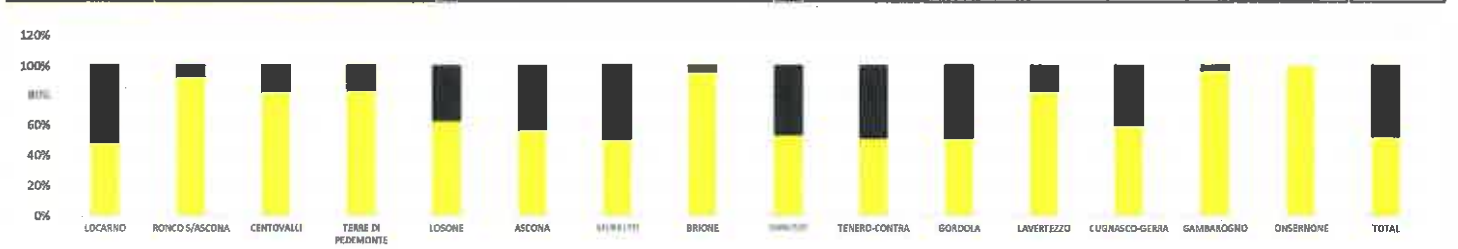

LOCARNO	RONCO S/ASCONA	CENTOVALLI	TERRE DI PEDEMONTE	LOSONE	ASCONA	MURALTO	BRIONE	MINUSIO	TENERO-CONTRA	GORDOLA	LAVERTEZZO	CUGNASCO-GERA	GAMBAROGNO	ONSERNONE	TOTALE
Ebike	49%	93%	83%	83%	63%	57%	51%	94%	53%	51%	52%	83%	60%	97%	100%	53%
Mechanical	51%	8%	17%	17%	37%	43%	49%	4%	47%	49%	48%	17%	40%	3%	0%	47%