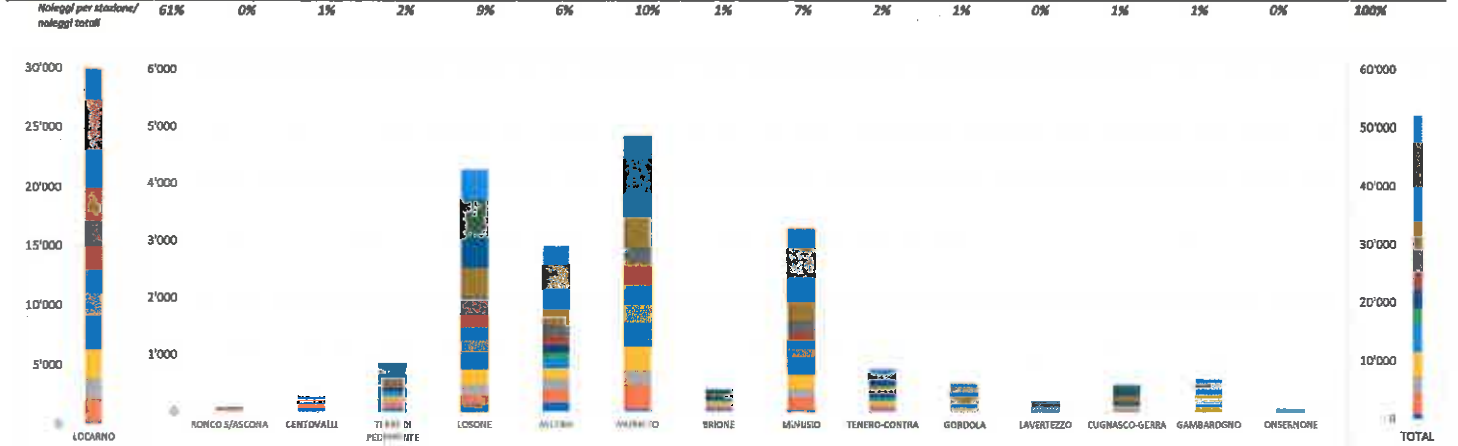

BIKE SHARING LOCARNESE - STATISTICHE PERIODO - 17 GIUGNO 2018 - 17 GIUGNO 2019
DATI NOLEGGI IN PARTENZA E ARRIVO NELLE POSTAZIONI DEL COMUNE DI
TERRE DI PEDEMONTE

17.06.2019

ID	Name	numero di partenze	numero di arrivi	Totale
230010	Cavigliano - Stazione - Terre di Pedemonte	147	119	266
230011	Verscio - Piazza - Terre di Pedemonte	388	436	824
230012	Tegna - Stazione - Terre di Pedemonte	316	286	602
	Totale	851	841	1692

	LOCARNO	RONCO S/ASCONA	CENTOVALLI	TERRE DI PEDEMONTE	LOSONE	ASCONA	MURALTO	BRIONE	MINUSIO	TENERO-CONTRA	GORDOLA	LAVERTEZZO	CUGNASCO-GERA	GAMBAROGNO	ONSERNONE	TOTALE
giugno	172	14	71	55	135	165	49	36	48	23	5	42	16	14	24	509
luglio	1'970	19	33	95	160	222	432	56	205	64	24	5	28	20	0	3751
agosto	1'653	11	11	53	176	179	231	37	131	35	13	6	10	4	4	2677
settembre	2'510	10	14	70	276	192	430	45	272	62	37	21	40	54	7	4228
ottobre	2'835	10	11	77	296	169	420	32	304	45	31	11	32	48	3	4575
novembre	1'892	2	13	15	216	109	316	10	143	32	15	6	16	28	3	2979
dicembre	1'976	0	4	43	220	133	336	27	150	36	19	11	17	22	0	3138
giugno 2019	2'053	0	7	25	222	157	339	22	150	46	22	9	18	26	0	3215
luglio 2019	2'070	1	22	45	325	200	329	21	174	45	20	13	20	29	1	3485
agosto 2019	2'749	6	23	71	493	269	513	33	340	69	82	18	88	56	2	5067
settembre 2019	3'242	3	42	100	521	358	429	37	428	101	72	9	71	97	6	5831
ottobre 2019	4'161	1	22	111	664	413	594	26	509	114	93	18	87	105	6	7517
novembre 2019	2'575	3	0	89	537	333	414	13	345	78	58	22	38	72	6	4769
Total	29'858	80	273	849	4'241	2'893	4'832	395	3'199	750	491	191	481	575	62	52141