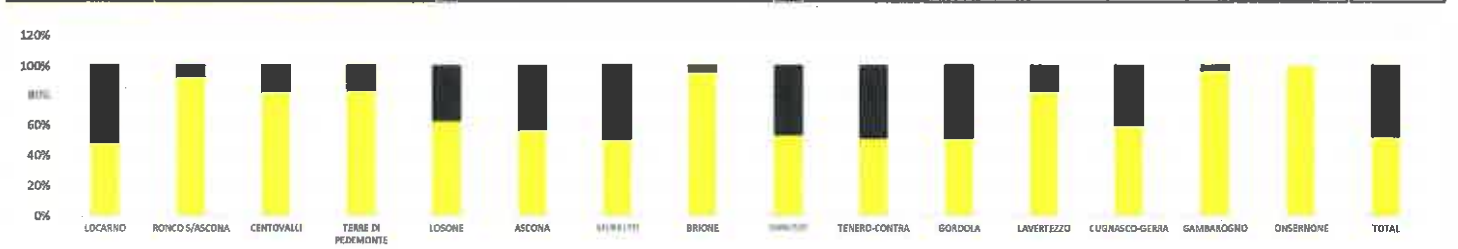

BIKE SHARING LOCARNESE - STATISTICHE PERIODO - 17 GIUGNO 2018 - 17 GIUGNO 2019
DATI NOLEGGI IN PARTENZA E ARRIVO NELLE POSTAZIONI DEL COMUNE DI
TERRE DI PEDEMONTE

17.06.2019

ID	Name	numero di partenze	numero di arrivi	Totale
230010	Cavigliano - Stazione - Terre di Pedemonte	147	119	266
230011	Verscio - Piazza - Terre di Pedemonte	388	436	824
230012	Tegna - Stazione - Terre di Pedemonte	316	286	602
	Totale	851	841	1692

	LOCARNO	RONCO S/ASCONA	CENTOVALLI	TERRE DI PEDEMONTE	LOSONE	ASCONA	MURALTO	BRIONE	MINUSIO	TENERO-CONTRA	GORDOLA	LAVERTEZZO	CUGNASCO-GERA	GAMBAROGNO	ONSERNONE	TOTALE
giugno	172	14	71	55	135	165	49	36	48	23	5	42	16	14	24	509
luglio	1'970	19	33	95	160	222	432	56	205	64	24	5	28	20	0	3751
agosto	1'653	11	11	53	176	179	231	37	131	35	13	6	10	4	4	2677
settembre	2'510	10	14	70	276	192	430	45	272	62	37	21	40	54	7	4228
ottobre	2'835	10	11	77	296	169	420	32	304	45	31	11	32	48	3	4575
novembre	1'892	2	13	15	216	109	316	10	143	32	15	6	16	28	3	2979
dicembre	1'976	0	4	43	220	133	336	27	150	36	19	11	17	22	0	3138
giugno 2019	2'053	0	7	25	222	157	339	22	150	46	22	9	18	26	0	3215
luglio 2019	2'070	1	22	45	325	200	329	21	174	45	20	13	20	29	1	3485
agosto 2019	2'749	6	23	71	493	269	513	33	340	69	82	18	88	56	2	5067
settembre 2019	3'242	3	42	100	521	358	429	37	428	101	72	9	71	97	6	5831
ottobre 2019	4'161	1	22	111	664	413	594	26	509	114	93	18	87	105	6	7517
novembre 2019	2'575	3	0	89	537	333	414	13	345	78	58	22	38	72	6	4769
Total	29'858	80	273	849	4'241	2'893	4'832	395	3'199	750	491	191	481	575	62	52141

	LOCARNO	RONCO S/ASCONA	CENTOVALLI	TERRE DI PEDEMONTE	LOSONE	ASCONA	MURALTO	BRIONE	MINUSIO	TENERO-CONTRA	GORDOLA	LAVERTEZZO	CUGNASCO-GERA	GAMBAROGNO	ONSERNONE	TOTALE
Ebike	49%	93%	83%	83%	63%	57%	51%	94%	53%	51%	52%	83%	60%	97%	100%	53%
Mechanical	51%	8%	17%	17%	37%	43%	49%	4%	47%	49%	48%	17%	40%	3%	0%	47%