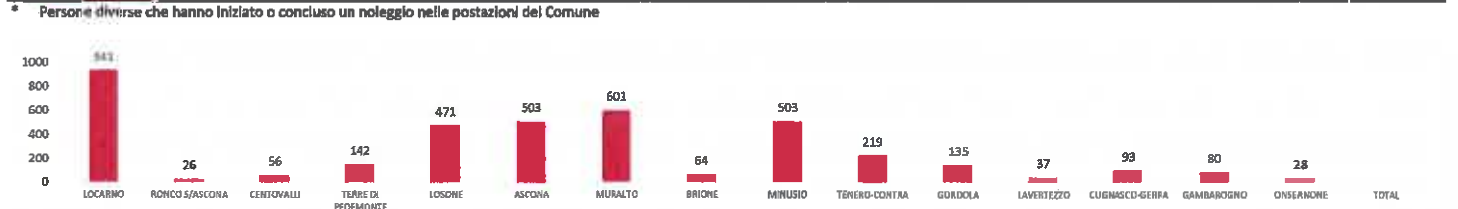

LOCARNO	RONCO S/ASCONA	CENTOVALLI	TERRE DI PEDEMONTE	LOSONE	ASCONA	MURALTO	BRIONE	MINUSIO	TENERO-CONTRA	GORDOLA	LAVERTEZZO	CUGNASCO-GERA	GAMBAROGNO	ONSERNONE	TOTALE
Case Clienti*	941	26	56	142	471	503	601	64	503	219	135	37	93	80	28	3899