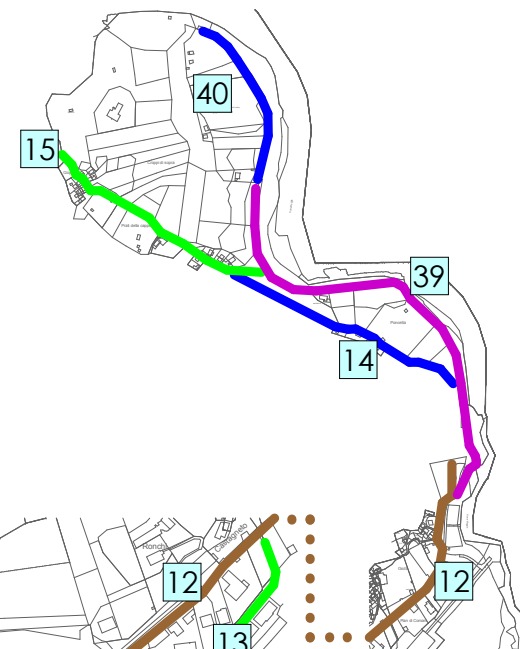

- 1 Via Cantonale
- 2 Salita alla Cava
- 3 Salita al Bairone
- 4 Salita Predasco
- 5 Via Boscia
- 6 Via Selvapiana
- 7 Salita Sant'Anna
- 8 Salita di Tecitt
- 9 Vicolo ai due Riali
- 10 Salita alla Fontanella

- 11 Caraa Lónga
- 12 Via ai Grotti
- 13 Via Vecchia Stazione
- 14 Sentiero Poncetta
- 15 Sentiero Monti Croppi
- 16 Ri di Nüs
- 17 Via ai Gábi
- 18 Via Campo Sportivo
- 19 Campi Grandi di Sotto
- 20 Vigna nuova

- 21 Via Patriziale
- 22 Via dell'Argine
- 23 Campi Grandi di Mezzo
- 24 Via Cusolina
- 25 Scalinata alla Chiesa
- 26 Vicolo Sottochiesa
- 27 Scalinata al Campanile
- 28 Via Campagna
- 29 Piazza Don Gottardo Zurini
- 30 Vicolo Barbatè

- 31 Vicolo dell'Asilo
- 32 Via Stazione
- 33 Via Gerbie
- 34 Via Canva
- 35 Via Cheggio
- 36 Via Croála
- 37 Via al Scortighèe
- 38 Vicolo Rialto
- 39 ai Monti
- 40 Croppi di Sotto

**Comune di  
Terre di Pedemonte**  
Sezione di Tegna  
Nomenclatura vie