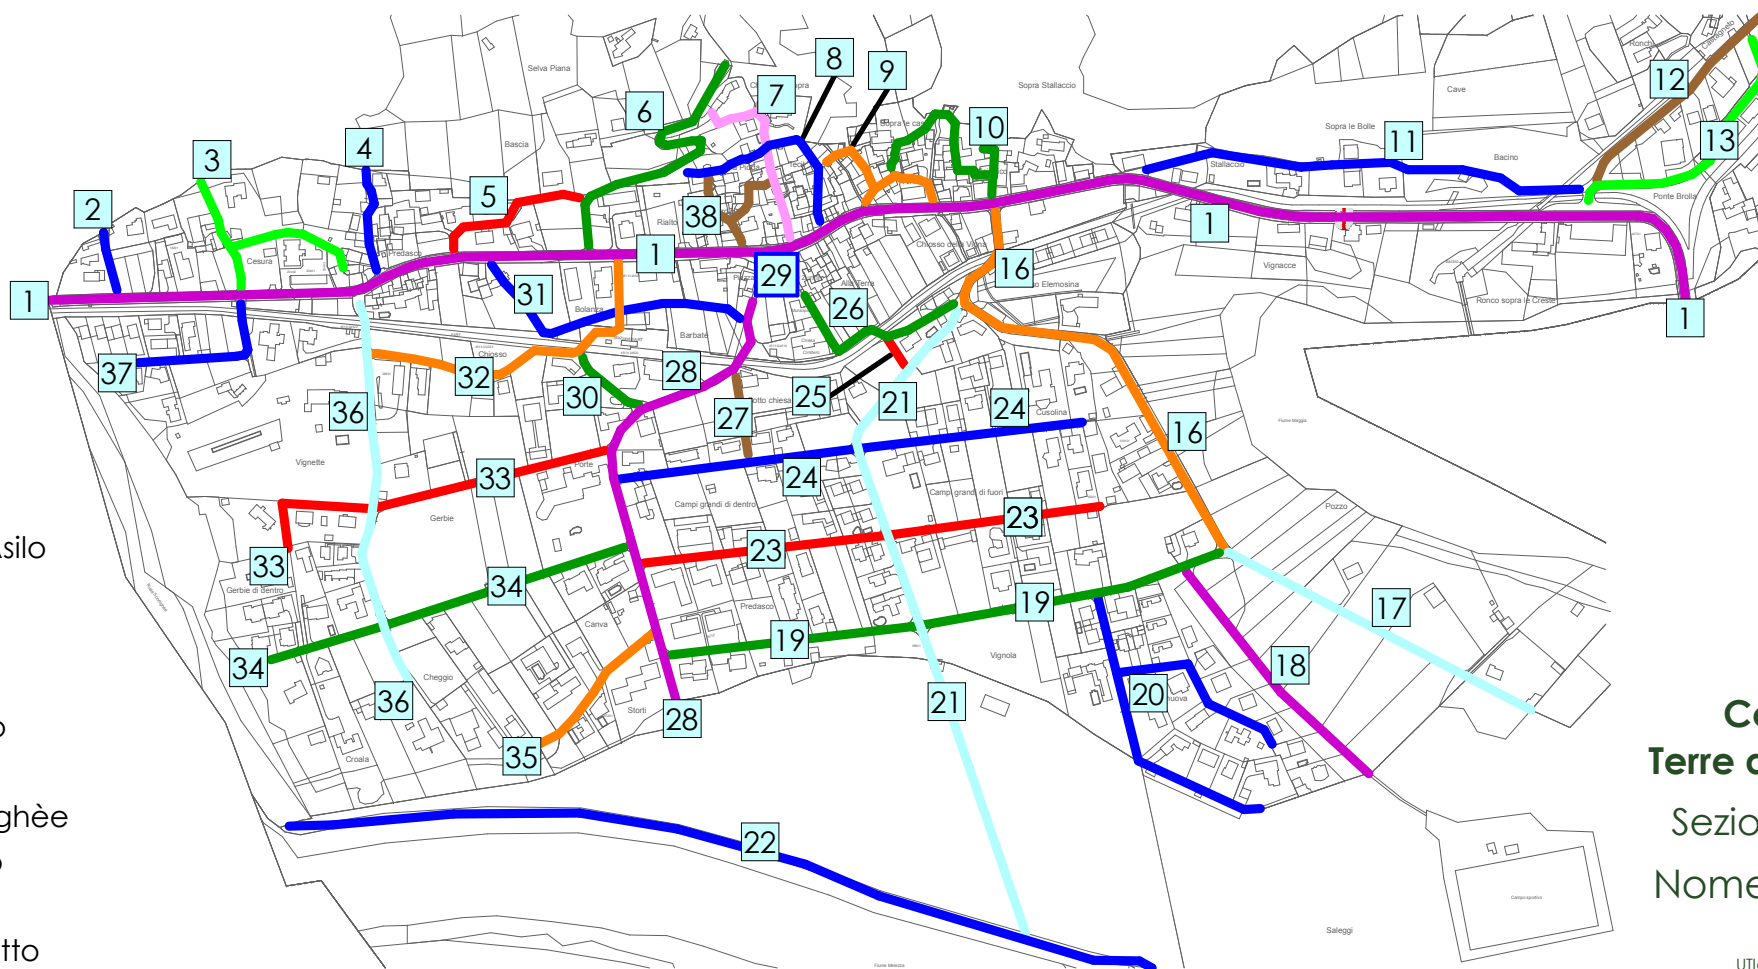

- 1 Via Cantonale
- 2 Salita alla Cava
- 3 Salita al Bairone
- 4 Salita Predasco
- 5 Via Boscia
- 6 Via Selvapiana
- 7 Salita Sant'Anna
- 8 Salita di Tecitt
- 9 Vicolo ai due Riali
- 10 Salita alla Fontanella

- 11 Caraa Lónga
- 12 Via ai Grotti
- 13 Via Vecchia Stazione
- 14 Sentiero Poncetta
- 15 Sentiero Monti Croppi
- 16 Ri di Nüs
- 17 Via ai Gábi
- 18 Via Campo Sportivo
- 19 Campi Grandi di Sotto
- 20 Vigna nuova

- 21 Via Patriziale
- 22 Via dell'Argine
- 23 Campi Grandi di Mezzo
- 24 Via Cusolina
- 25 Scalinata alla Chiesa
- 26 Vicolo Sottochiesa
- 27 Scalinata al Campanile
- 28 Via Campagna
- 29 Piazza Don Gottardo Zurini
- 30 Vicolo Barbatè

- 31 Vicolo dell'Asilo
- 32 Via Stazione
- 33 Via Gerbie
- 34 Via Canva
- 35 Via Cheggio
- 36 Via Croála
- 37 Via al Scortighèe
- 38 Vicolo Rialto
- 39 ai Monti
- 40 Croppi di Sotto

**Comune di  
Terre di Pedemonte**  
Sezione di Tegna  
Nomenclatura vie