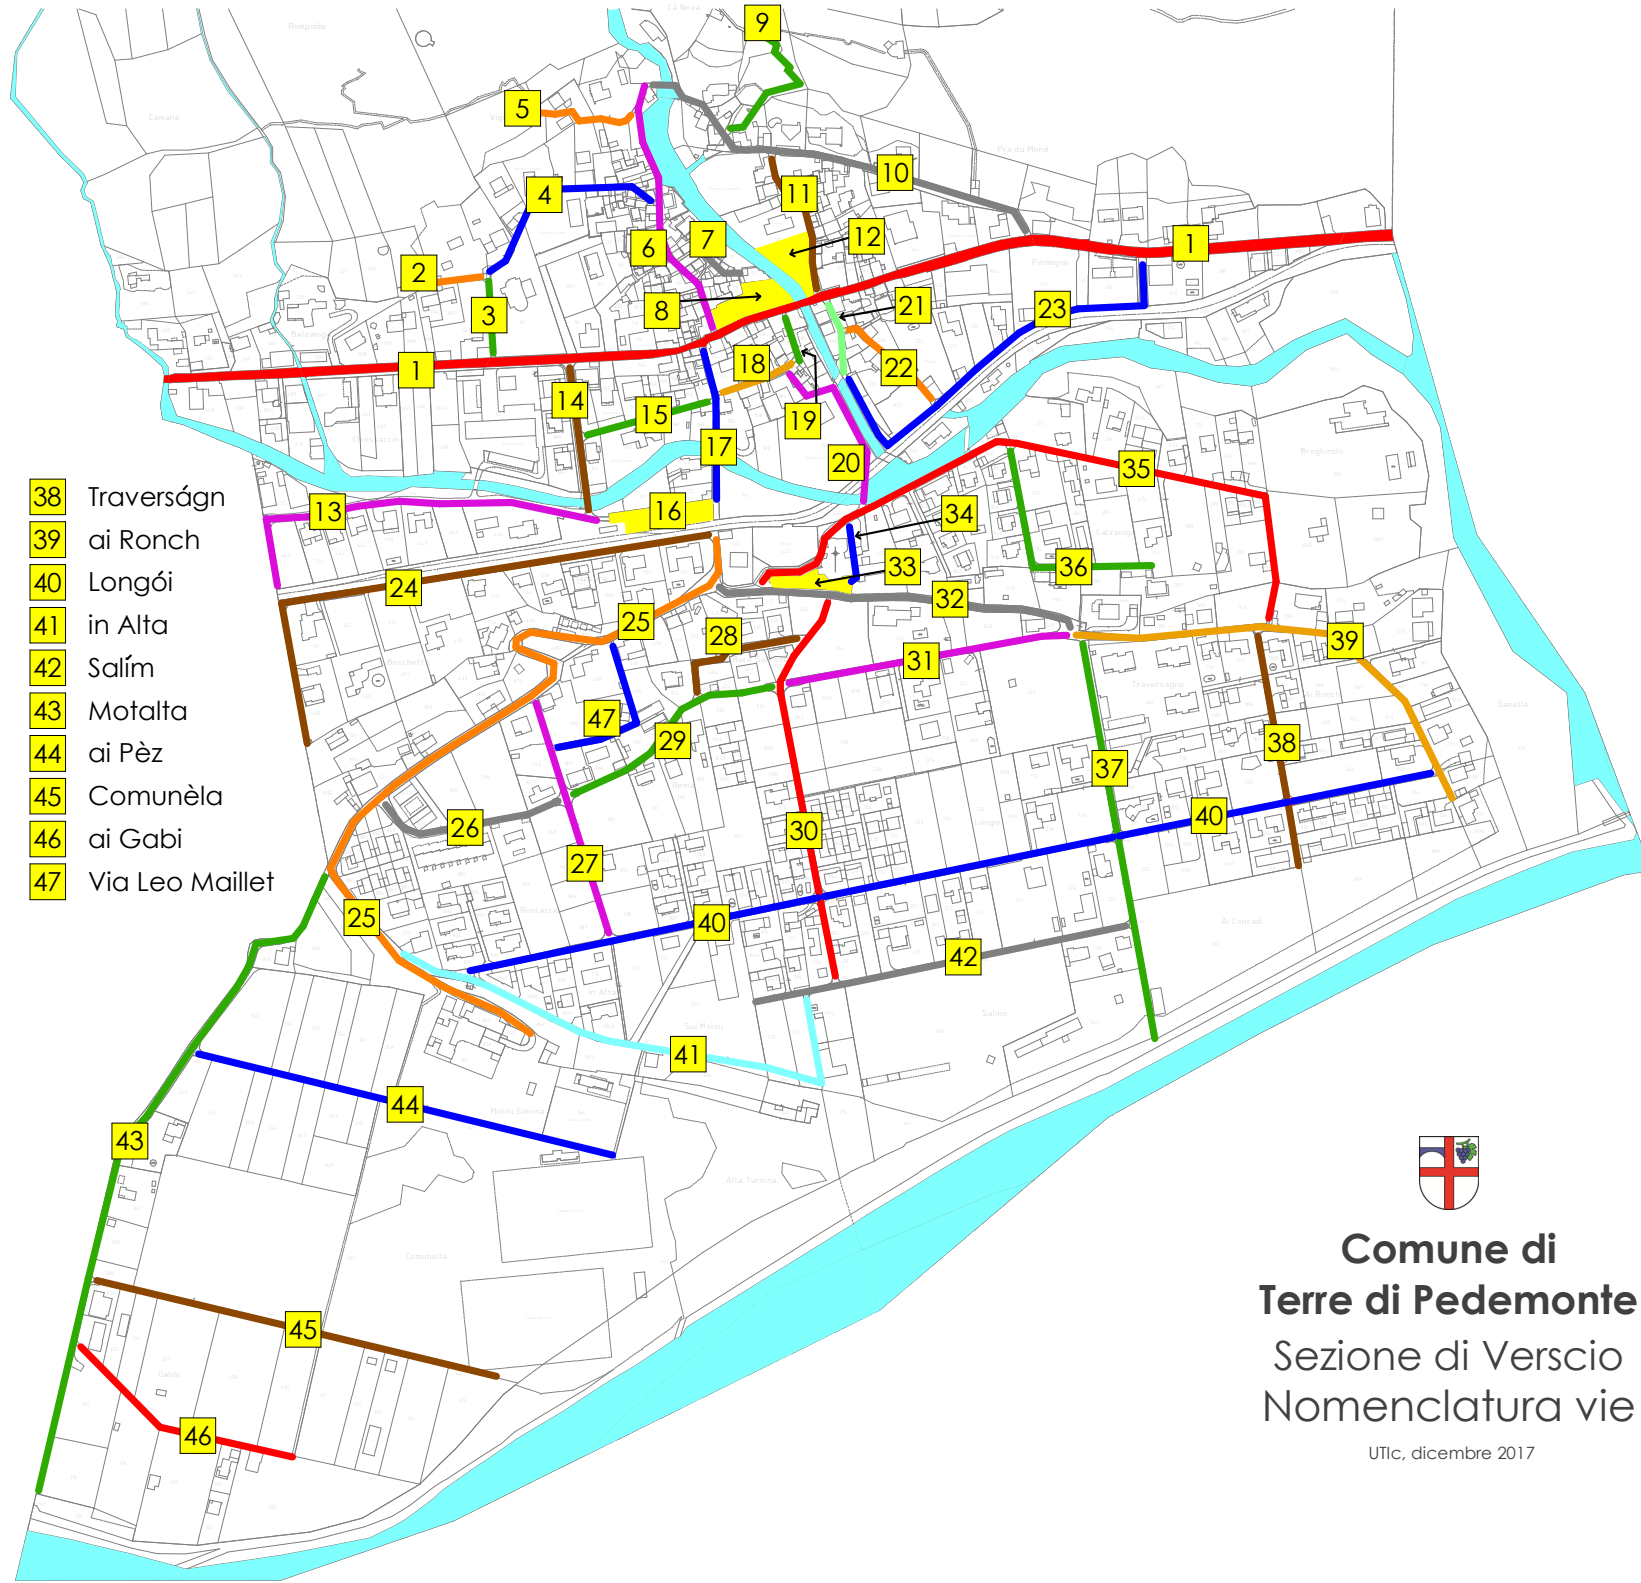

- 1 Stradón
- 2 Rompidèe
- 3 Caraa di Palm
- 4 Caraa du Vanìgn
- 5 ala Vignèta
- 6 Caraa di Leói
- 7 al Terc
- 8 Piazza Clown Dimitri
- 9 Madòna di Scalá
- 10 Pre du Mont
- 11 Caraa di Cavèll
- 12 Piazza Cesare Mazza
- 13 Bosc'ètt
- 14 Ciossasc
- 15 al Prestign
- 16 Piazza Stazzion
- 17 Caraa du Pròu
- 18 Caraa du Teatro Dimitri
- 19 Caraa di Piscenti
- 20 Caraa di Tomès
- 21 Caraa di Franci
- 22 Caraa Midign
- 23 Caraa du Luu
- 24 Cesura
- 25 al Mulìgn
- 26 Roncásc
- 27 ai Schell
- 28 Béc du Gatón
- 29 Rèina
- 30 Carèsg
- 31 ai Chett
- 32 sot Gesa
- 33 Sagròo Don G. A. Leoni
- 34 Strècia Don A. Robertini
- 35 Barg'aree
- 36 Calzania
- 37 sòt i Campàgn

- 38 Traverságn
- 39 ai Ronch
- 40 Longói
- 41 in Alta
- 42 Salím
- 43 Motalta
- 44 ai Pèz
- 45 Comunèla
- 46 ai Gabi
- 47 Via Leo Maillet

**Comune di
Terre di Pedemonte**
Sezione di Verscio
Nomenclatura vie