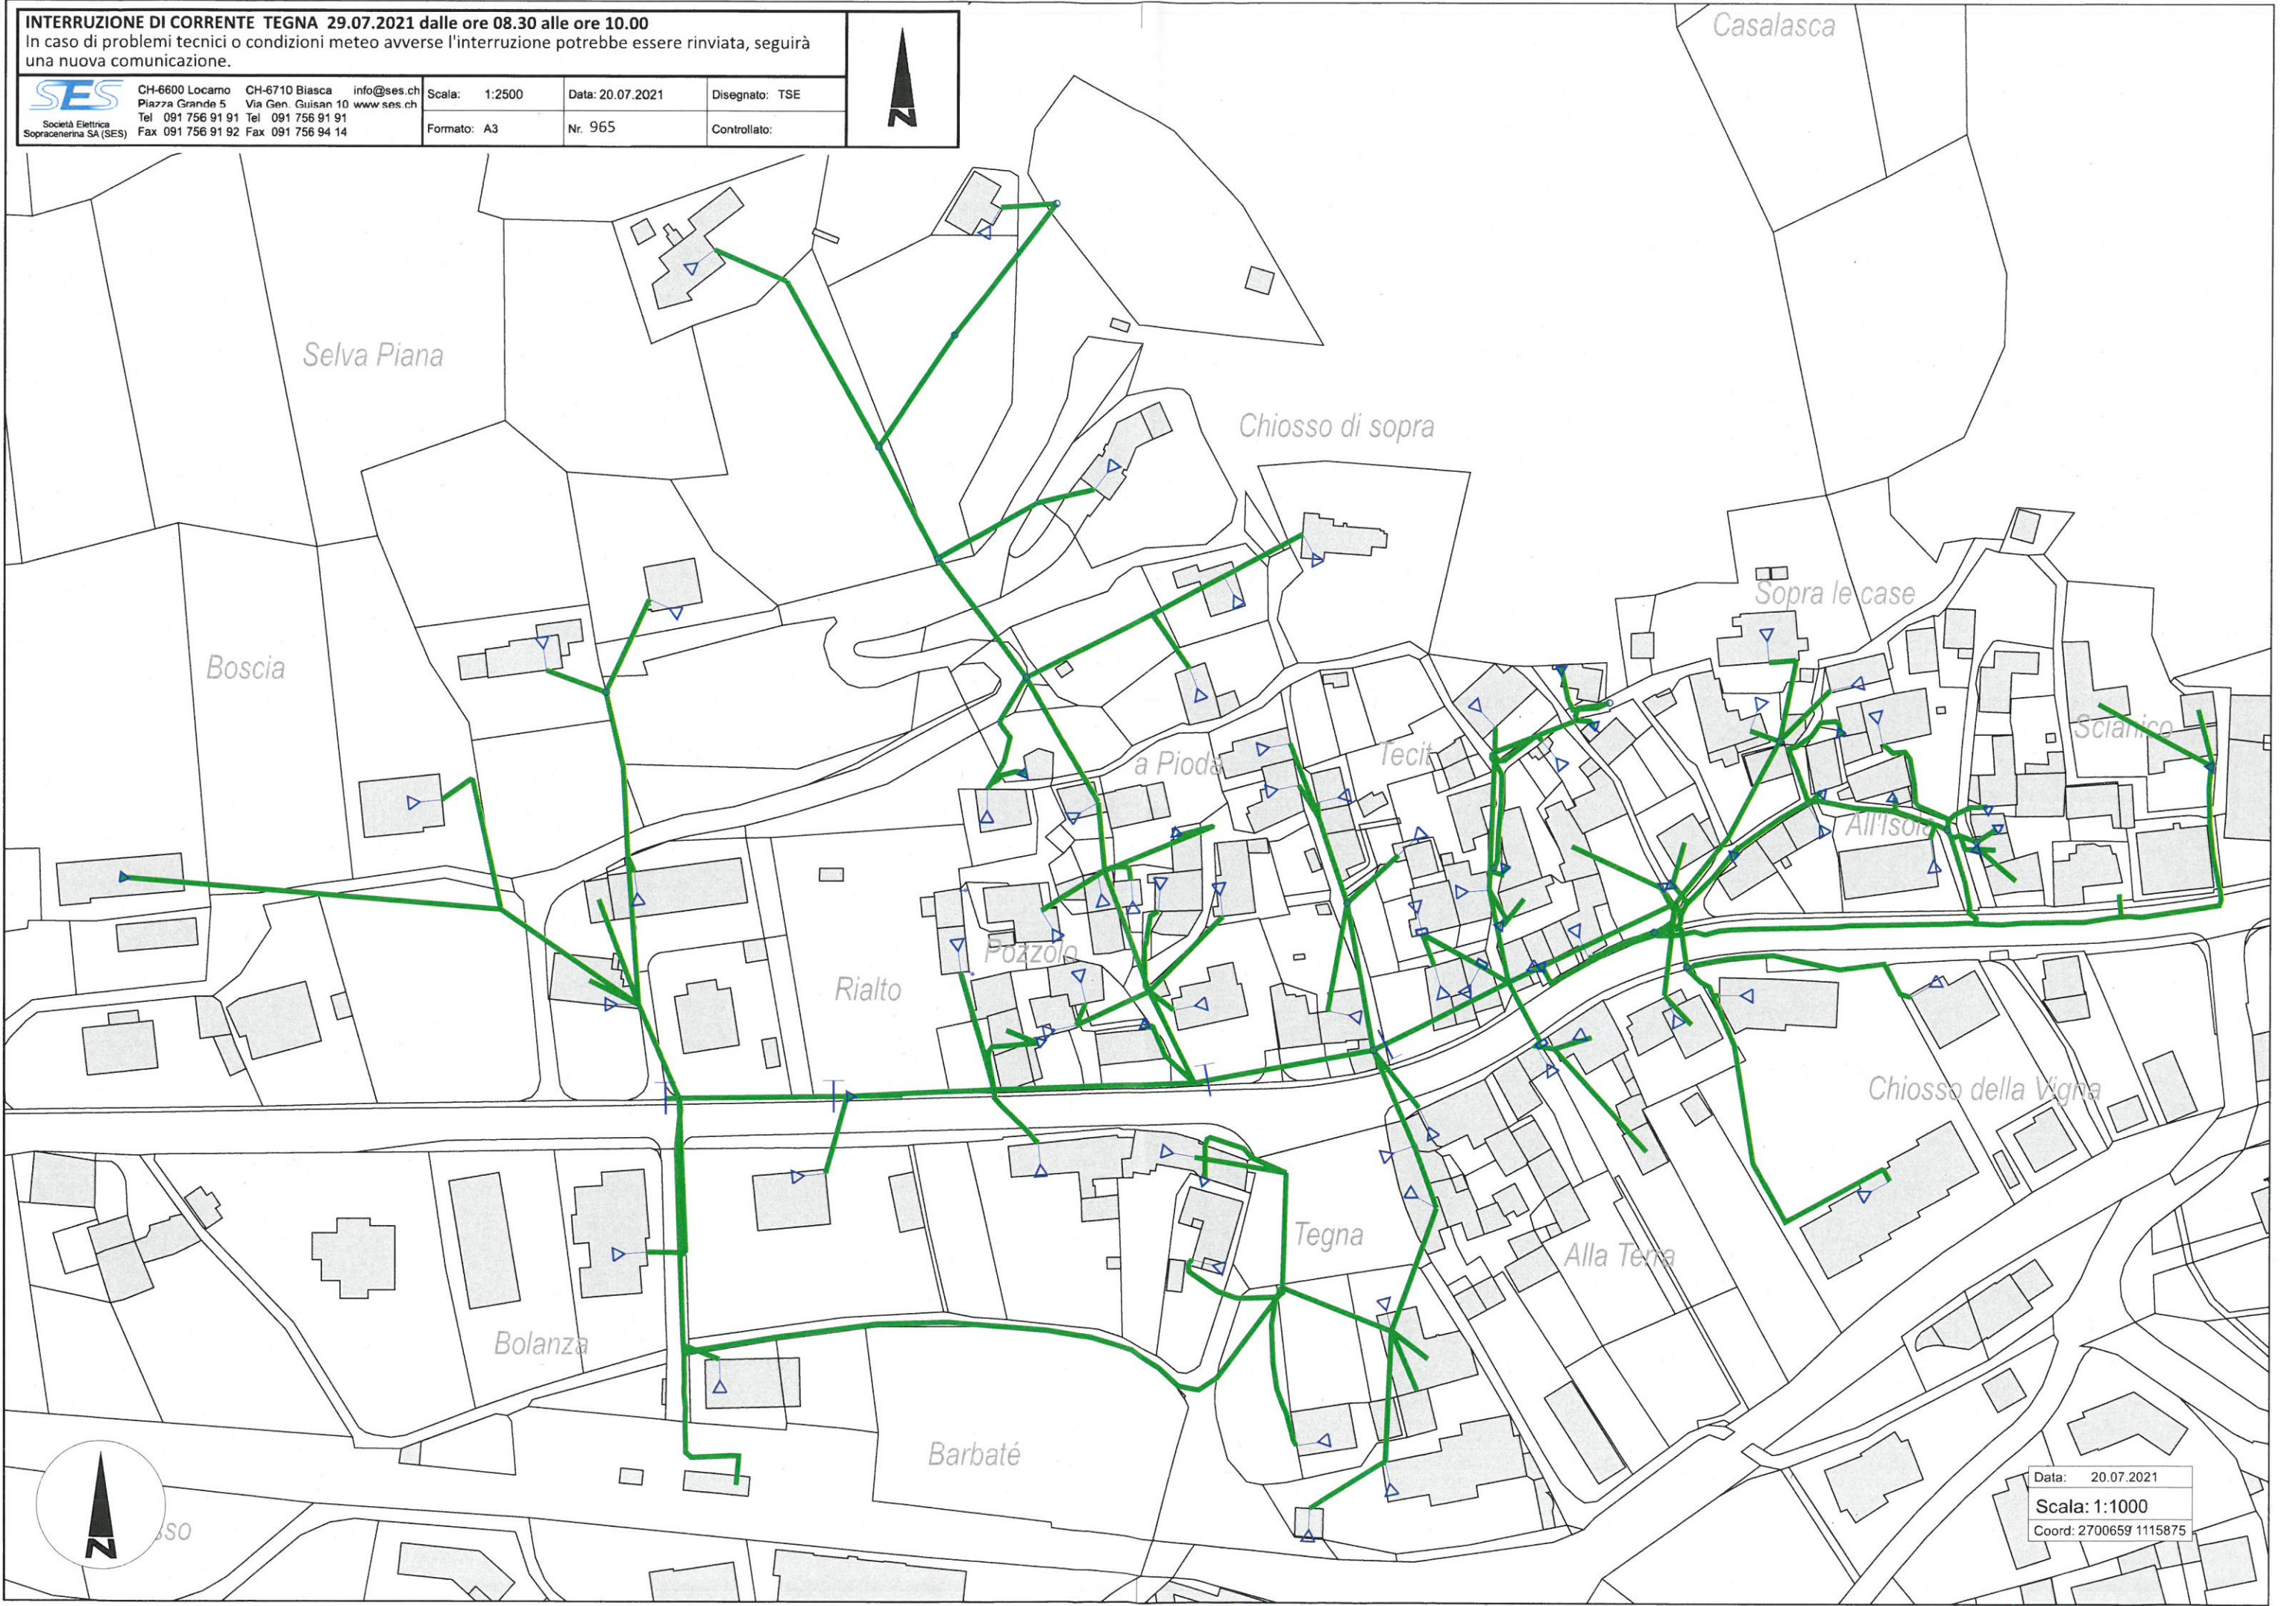

INTERRUZIONE DI CORRENTE TEGNA 29.07.2021 dalle ore 08.30 alle ore 10.00
In caso di problemi tecnici o condizioni meteo avverse l'interruzione potrebbe essere rinviata, seguirà una nuova comunicazione.

SES CH-6600 Locarno CH-6710 Biasca info@ses.ch
Piazza Grande 5 Via Gen. Guisan 10 www.ses.ch
Società Elettrica Sopracenerina SA (SES) Tel 091 756 91 91 Tel 091 756 91 91
Fax 091 756 91 92 Fax 091 756 94 14

Scala: 1:2500 Data: 20.07.2021 Disegnato: TSE
Formato: A3 Nr. 965 Controllato:

Data: 20.07.2021
Scala: 1:1000
Coord: 2700659 1115875